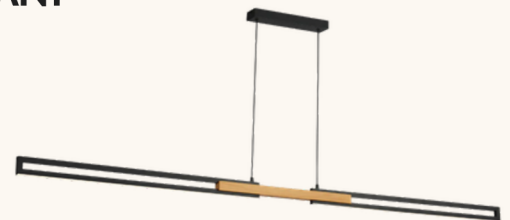

BLACK / SILVER

\$819.00 RRP

TORBEN 240 LINEAR PENDANT

BROWN / BLACK

\$599.00 RRP

THORIN 120 PENDANT

WHITE / BLACK

\$559.00 RRP

THORIN 180 PENDANT

WHITE / BLACK

\$659.00 RRP

SUMNER PENDANT
WHITE / BRASS / BLACK

\$354.00 RRP

SUMNER PENDANT
WHITE / BRASS / BLACK

\$354.00 RRP

TYSON 6 LIGHT PENDANT