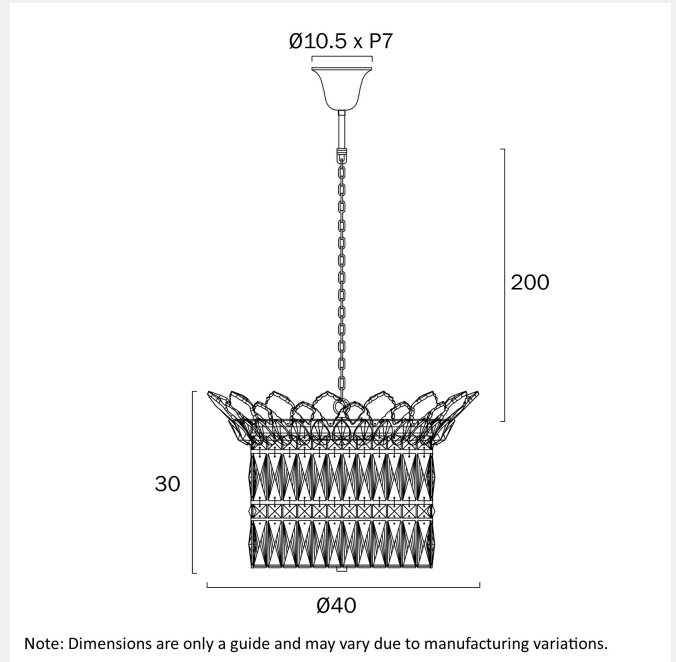

VIRELL 6 LIGHT PENDANT

VARIANTS

[VIRELL PE6-CH] VIRELL 6
LIGHT PENDANT (CHROME)

9329501080986

[VIRELL PE6-GD] VIRELL 6
LIGHT PENDANT (GOLD)

9329501080993

Find VIRELL 6 LIGHT PENDANT on
www.telbix.com