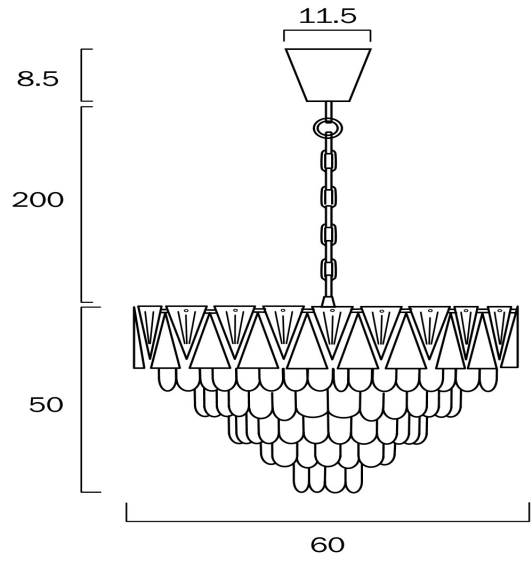

## VALERIE 60CM PENDANT LIGHT

### LIGHT SOURCE

**Voltage Input**

240V

**Total Wattage (max)**

250

**Wattage**

25

**Globe Type**

E14

**Globe / Light Source qty**

10

**Globe / Light Source included**

No

**Dimmable**

Globe Dependant

### PRODUCT DIMENSIONS

**Fixture Diameter (cm)**

60

**Fixture Height (cm)**

50

**Telbix.**

**Suspension Length (cm)**

200