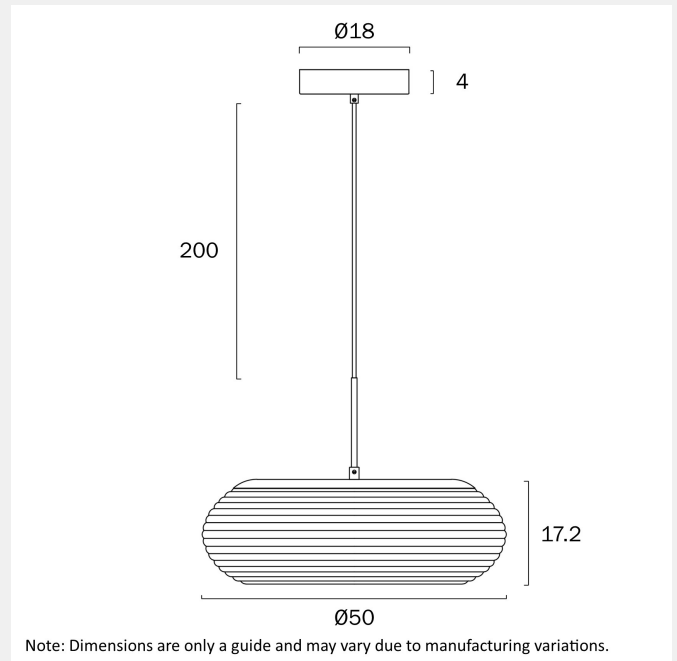

## TIFTON 50CM PENDANT LIGHT LARGE

## VARIANTS

[TIFTON PE50-WH] TIFTON  
50CM PENDANT LIGHT LARGE

9329501080702

Find TIFTON 50CM PENDANT LIGHT LARGE on  
[www.telbix.com](http://www.telbix.com)