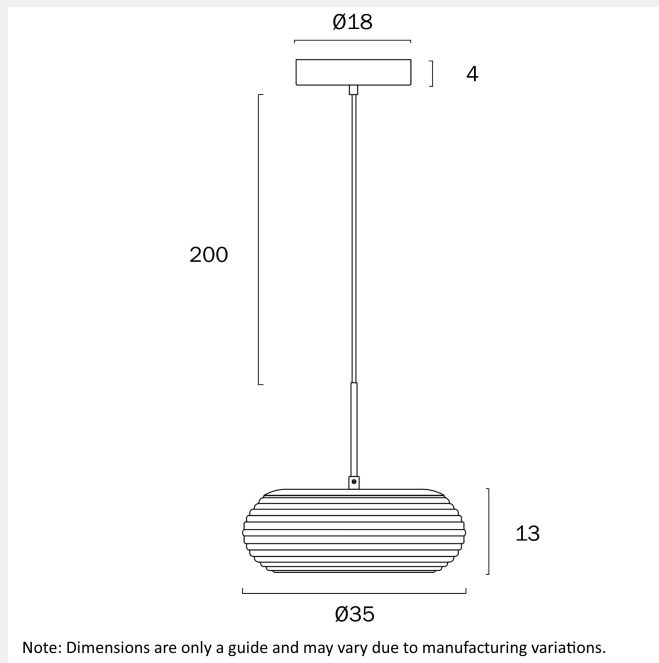

TIFTON 35CM PENDANT LIGHT SMALL

VARIANTS

[TIFTON PE35-WH] TIFTON
35CM PENDANT LIGHT SMALL

9329501080719

Find TIFTON 35CM PENDANT LIGHT SMALL on
www.telbix.com