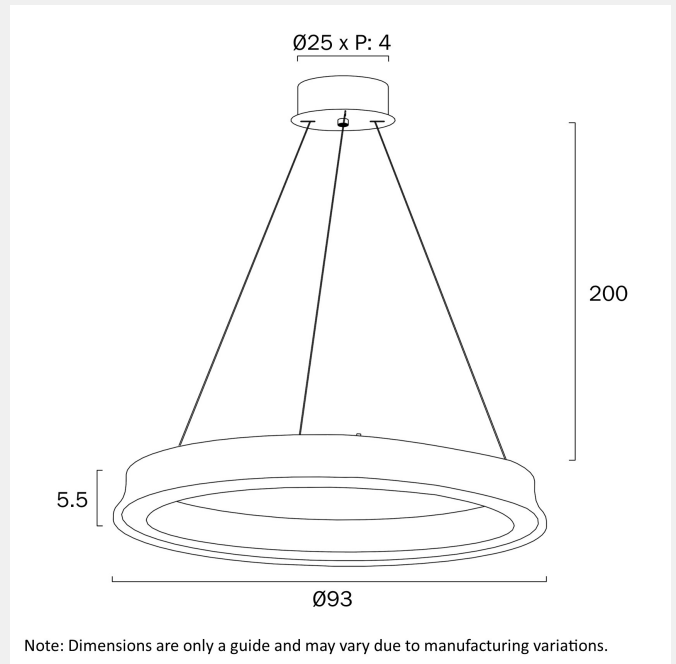

SERDA 93CM PENDANT LIGHT

VARIANTS

[SERDA PE93-WH] SERDA
93CM PENDANT LIGHT

9329501083420

Find SERDA 93CM PENDANT LIGHT on
www.telbix.com