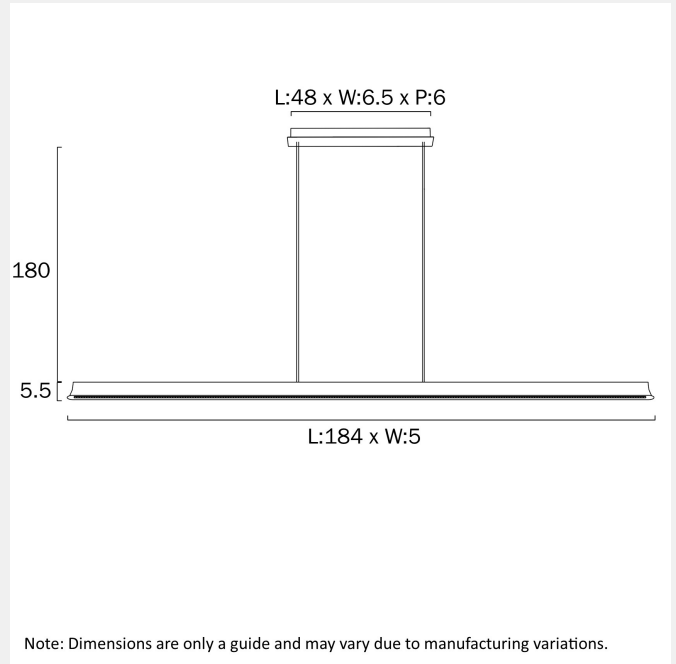

## VARIANTS

[SERDA PE184-WH] SERDA  
LINEAR PENDANT LIGHT

9329501083437

Find SERDA LINEAR PENDANT LIGHT on  
[www.telbix.com](http://www.telbix.com)