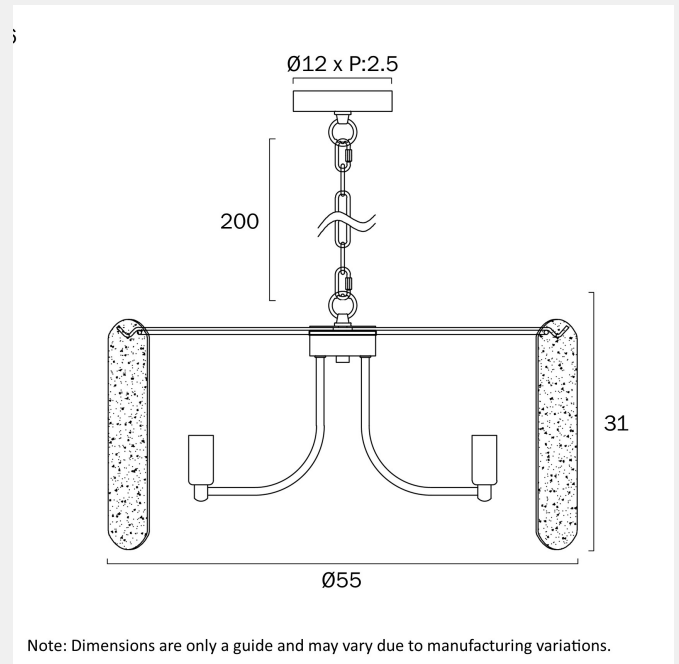

SAMONA 6 PENDANT LIGHT

VARIANTS

[SAMONA PE06-AGCL]
SAMONA 6 PENDANT LIGHT

9329501084489

Find SAMONA 6 PENDANT LIGHT on
www.telbix.com