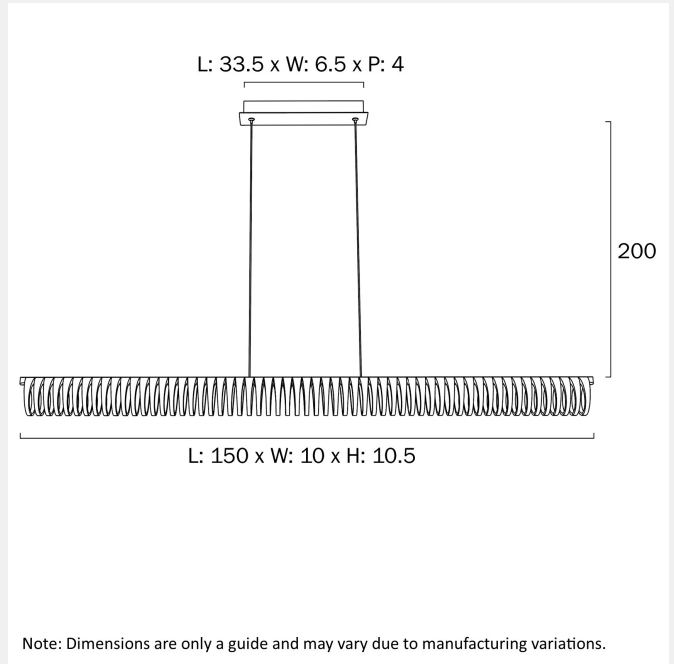

## ROMAY LINEAR PENDANT LIGHT

## VARIANTS

[ROMAY PE150-BKOP] ROMAY  
LINEAR PENDANT LIGHT

9329501083543

Find ROMAY LINEAR PENDANT LIGHT on  
[www.telbix.com](http://www.telbix.com)