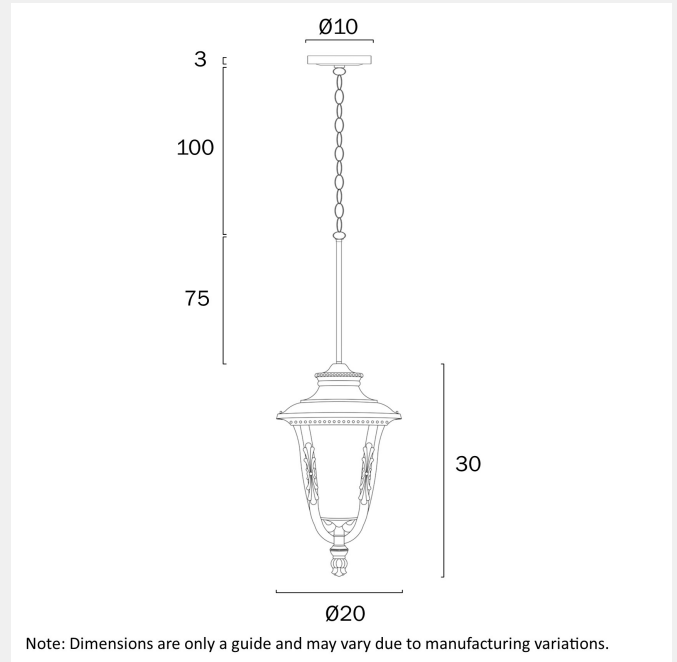

## RAMIRO 20CM PENDANT LIGHT SMALL

### LIGHT SOURCE

**Voltage Input**

240V

**Total Wattage (max)**

25

**Globe Type**

E27

**Globe / Light Source qty**

### PRODUCT DIMENSIONS

**Fixture Weight (Kg)**

2.9