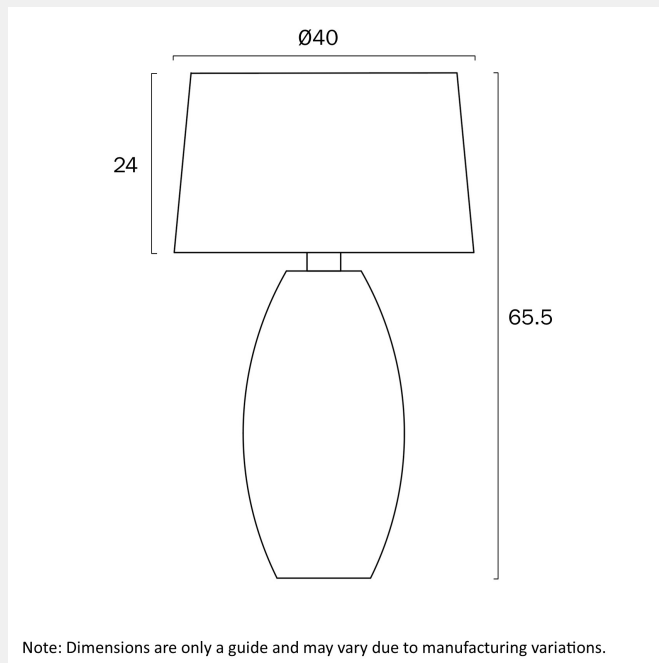

PONTUS TABLE LAMP

VARIANTS

[PONTUS TL-BE] PONTUS
TABLE LAMP

9329501084373

Find PONTUS TABLE LAMP on
www.telbix.com