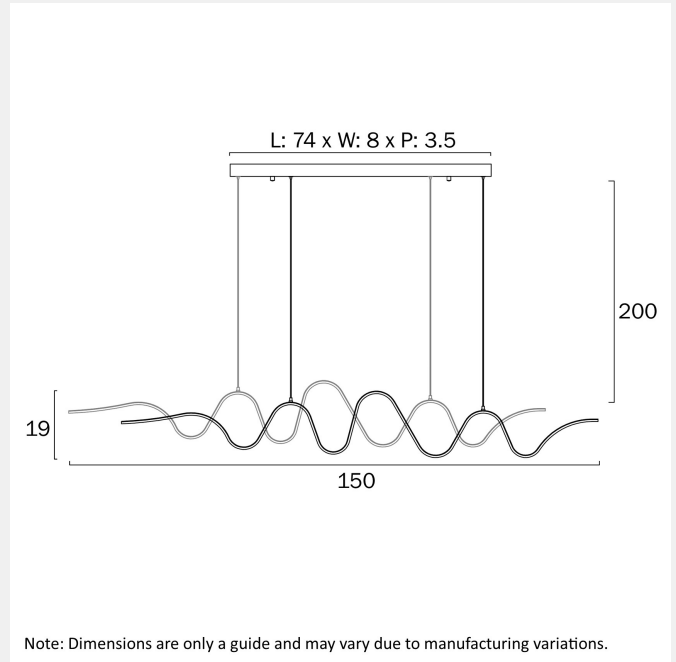

OSELIA LINEAR PENDANT LIGHT

LIGHT SOURCE

Voltage Input

240

Total Wattage (max)

46

Wattage

0