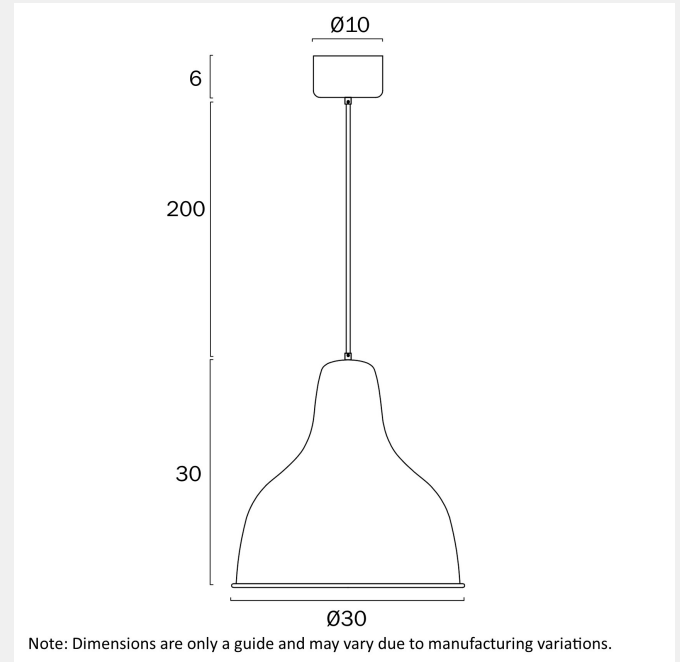

NESBY 30CM PENDANT LIGHT

LIGHT SOURCE

Voltage Input

240V

Total Wattage (max)

25

Globe Type

E27