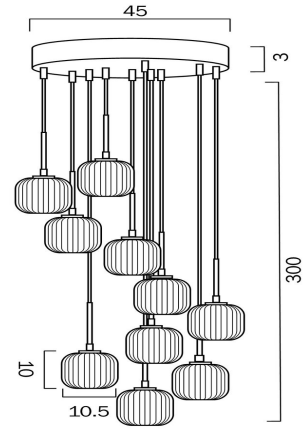

## BOBO 10 PENDANT LIGHT

### LIGHT SOURCE

**Voltage Input**

240V

**Total Wattage (max)**

30

**Wattage**

3

**Globe Type**

G9

**Globe / Light Source qty**

10

**Globe / Light Source included**

No

**Color Kelvin**

3000k

**Color Temperature**