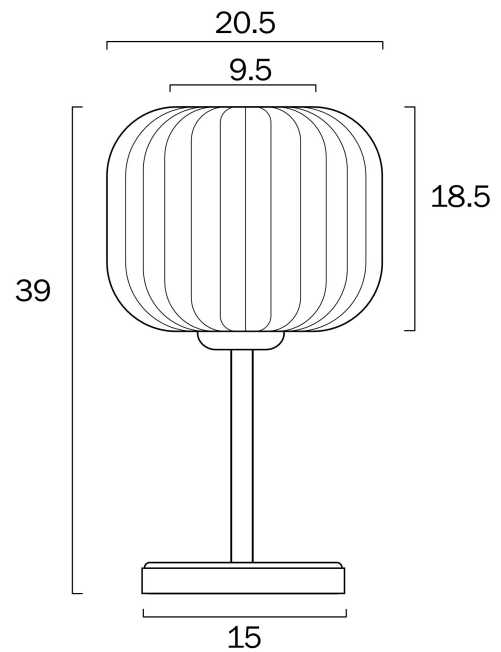

## BOBO 1 LIGHT TABLE LAMP

### LIGHT SOURCE

**Voltage Input**

240V

**Total Wattage (max)**

25

**Globe Type**

E27

**Globe / Light Source qty**

### PRODUCT DIMENSIONS

**Fixture Weight (Kg)**

1.5

**Cable Length (cm)**

180 (30+Inline Switch+150)