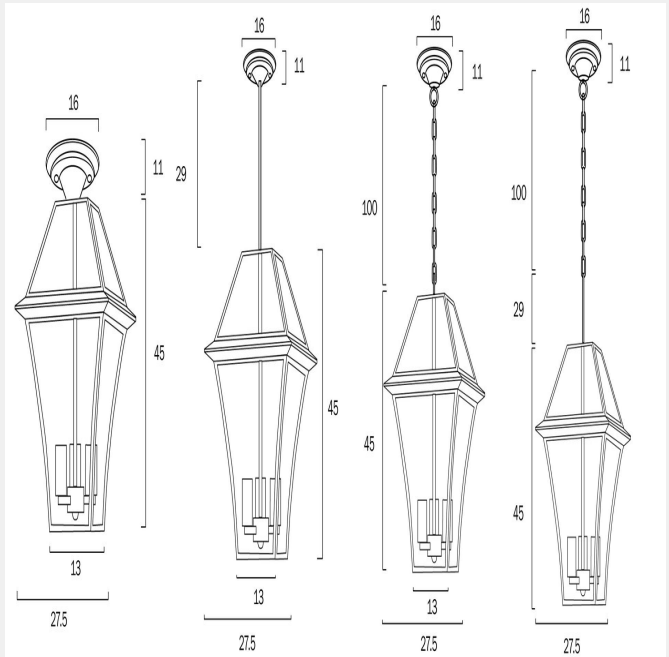

## RYE 27CM PENDANT LIGHT SOLID BRASS LARGE

### LIGHT SOURCE

**Voltage Input**

240V

**Total Wattage (max)**

75

**Wattage**

25

**Globe Type**

E14

**Globe / Light Source qty**

3

**Globe / Light Source included**

No

**Dimmable**

Globe Dependant