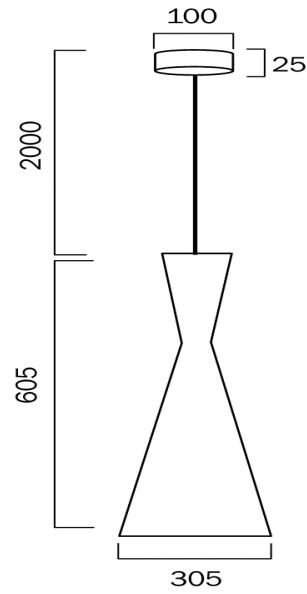

## FLERO 30CM PENDANT LIGHT

### LIGHT SOURCE

**Voltage Input**

240V

**Total Wattage (max)**

25

**Globe Type**

E27

**Globe / Light Source qty**