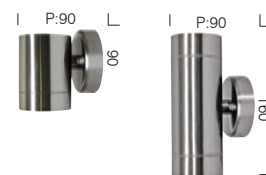

## EXTERIOR WALL LAMP

**Riva 1lt exterior wall lamp**  
35w GU10

**Riva 2lt exterior wall lamp**  
35w GU10

**Colours:** 304 Stainless steel. IP44