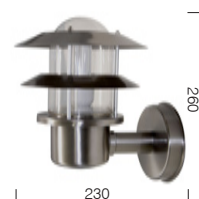

## EXTERIOR WALL LAMP

**Riva 1lt exterior wall lamp**  
35w GU10

**Riva 2lt exterior wall lamp**  
35w GU10

**Colours:** 304 Stainless steel. IP44

## EXTERIOR WALL LAMP

**Jenkin exterior wall lamp**  
60w E27

**Colours:** 304 stainless steel.