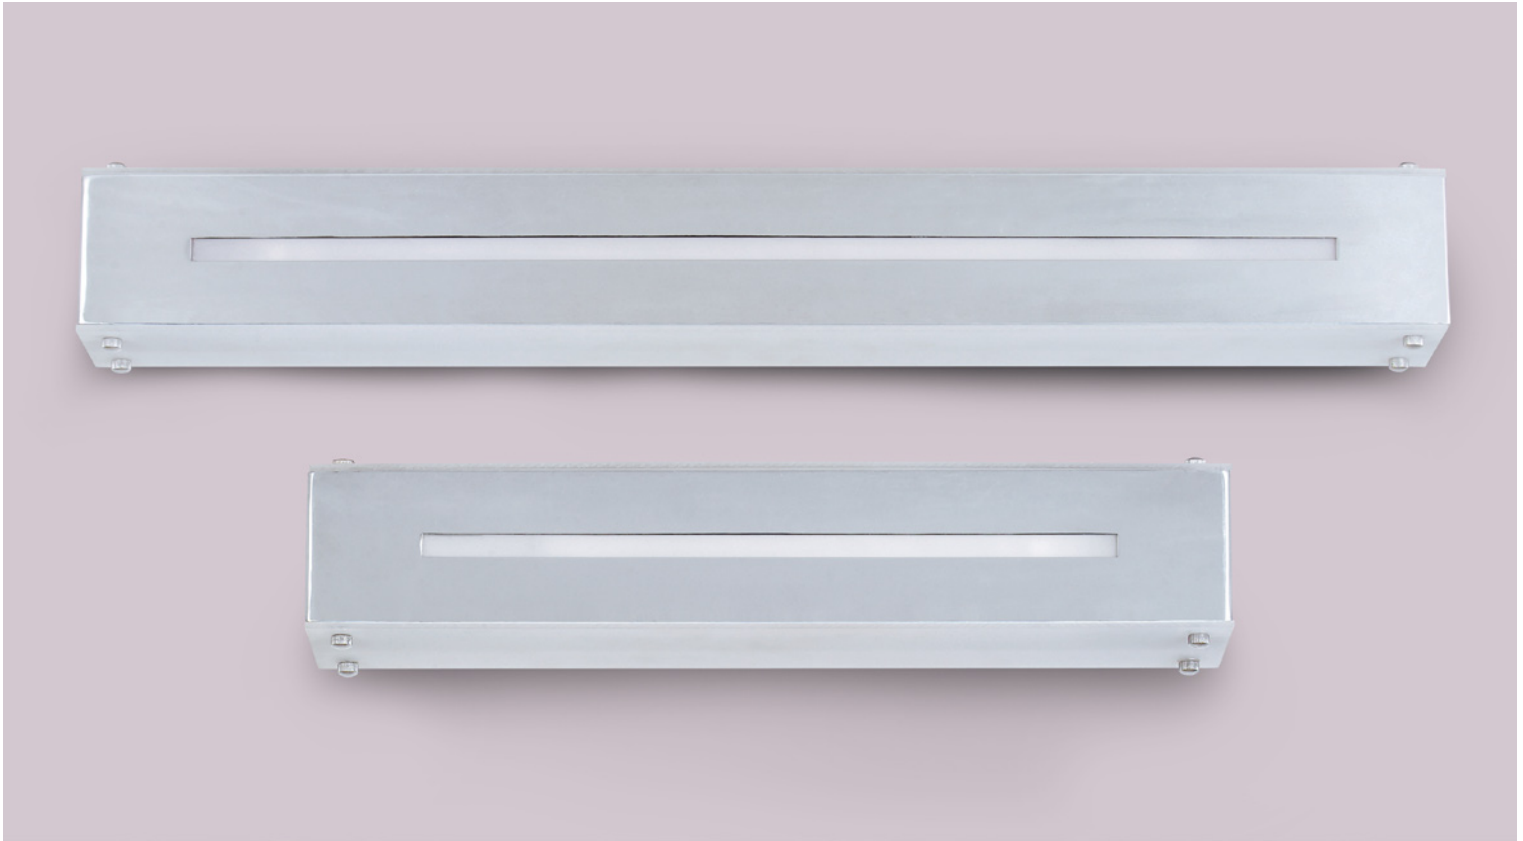

# Madoc

WALL LAMP

**Madoc 40 wall lamp**  
18w PL2 fluorescent

**Madoc 60 wall lamp**  
36w PL2 fluorescent

**Colours:** Chrome & frost.